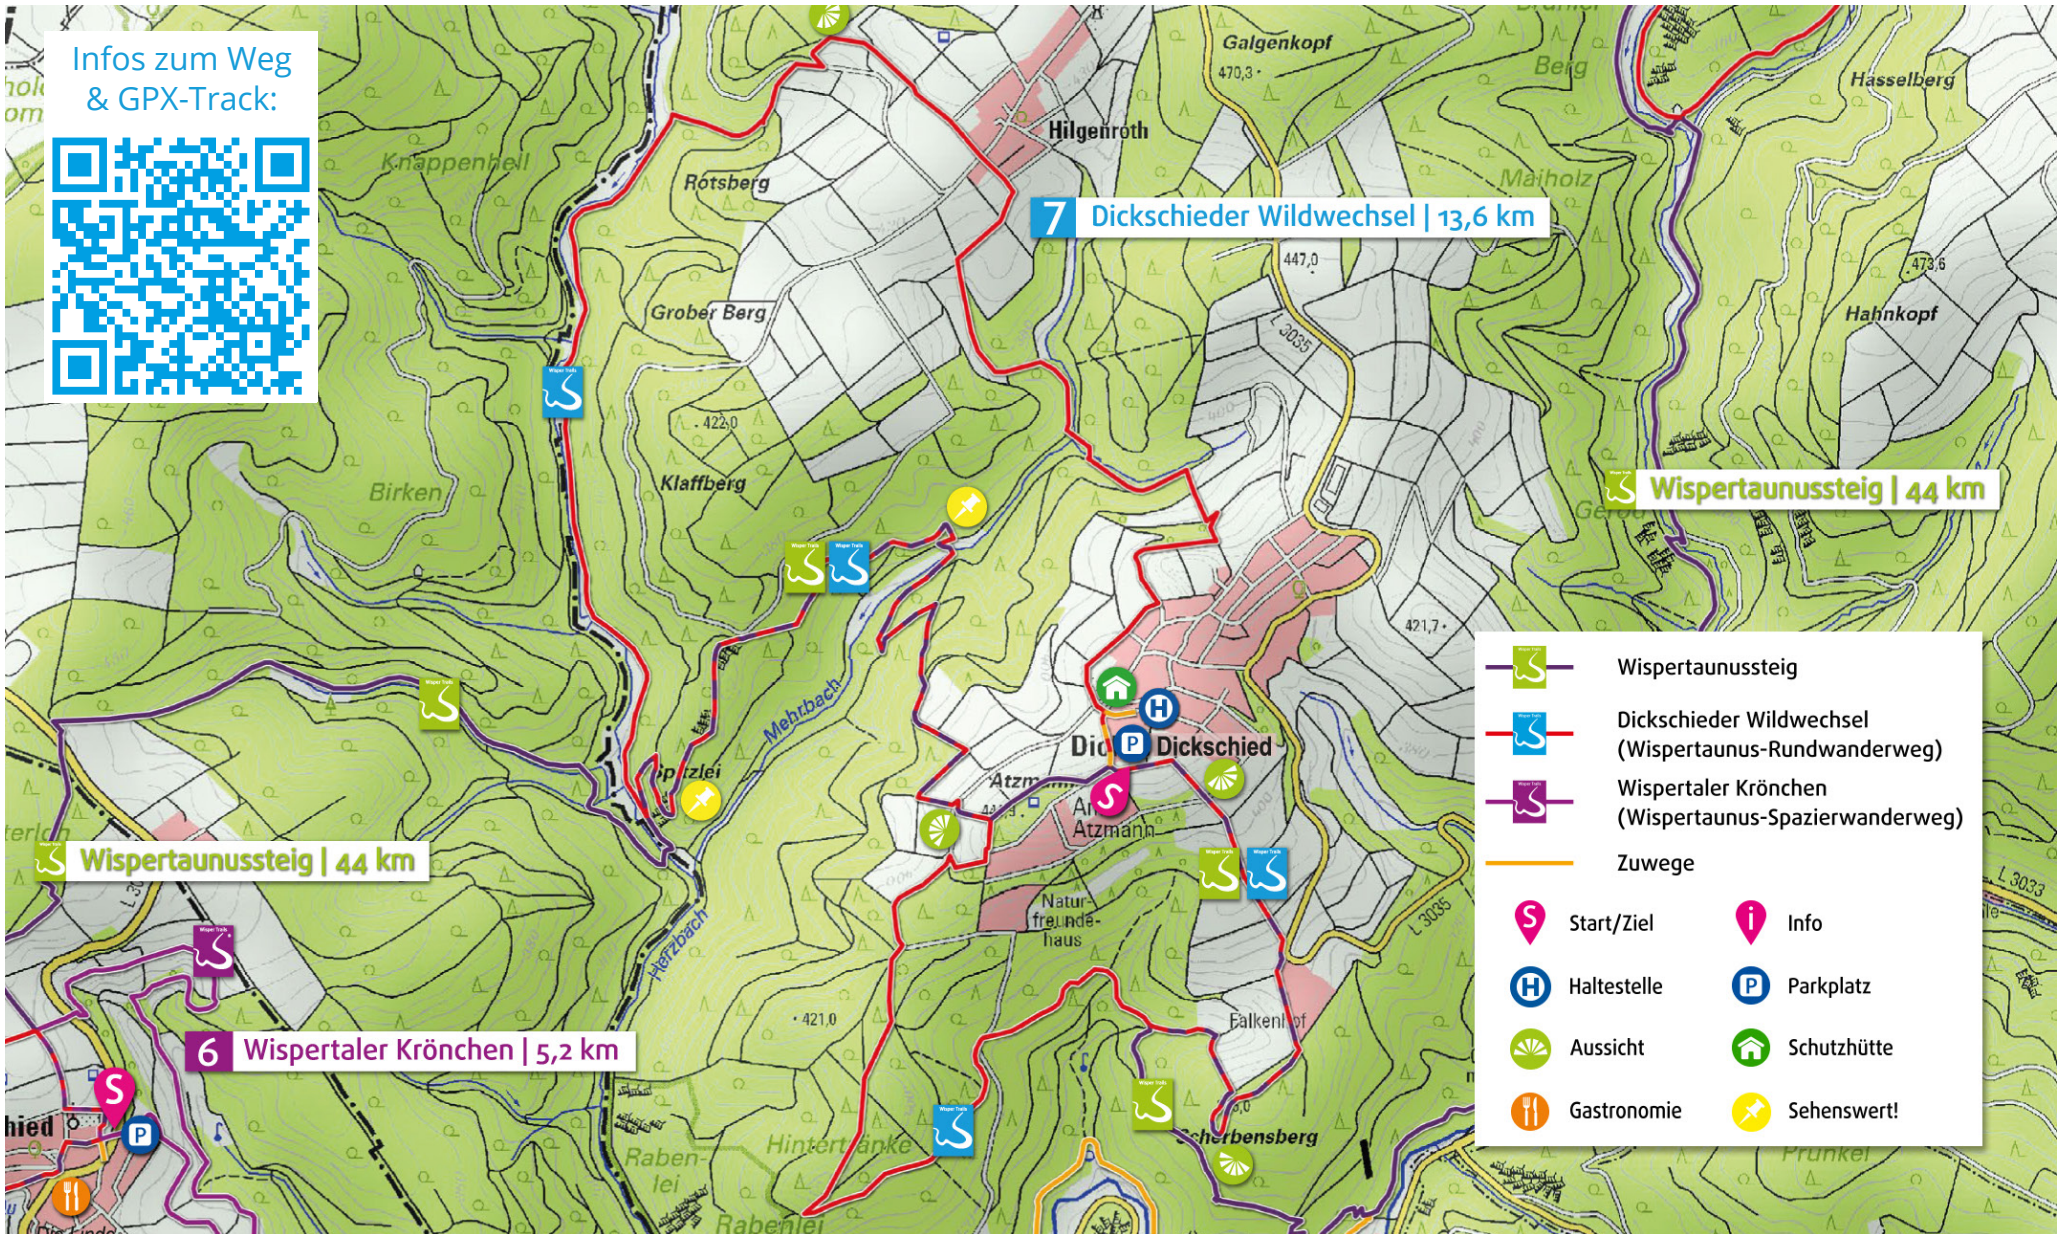

Wisper Trail - Dickschieder Wildwechsel

Infos zum Weg & GPX-Track:

7 Dickschieder Wildwechsel | 13,6 km

Wispertaunussteig | 44 km

Wispertaunussteig | 44 km

6 Wispertaler Krönchen | 5,2 km

	Wispertaunussteig
	Dickschieder Wildwechsel (Wispertaunus-Rundwanderweg)
	Wispertaler Krönchen (Wispertaunus-Spazierwanderweg)
	Zuwege
	Start/Ziel
	Haltestelle
	Aussicht
	Gastronomie
	Info
	Parkplatz
	Schutzhütte
	Sehenswert!