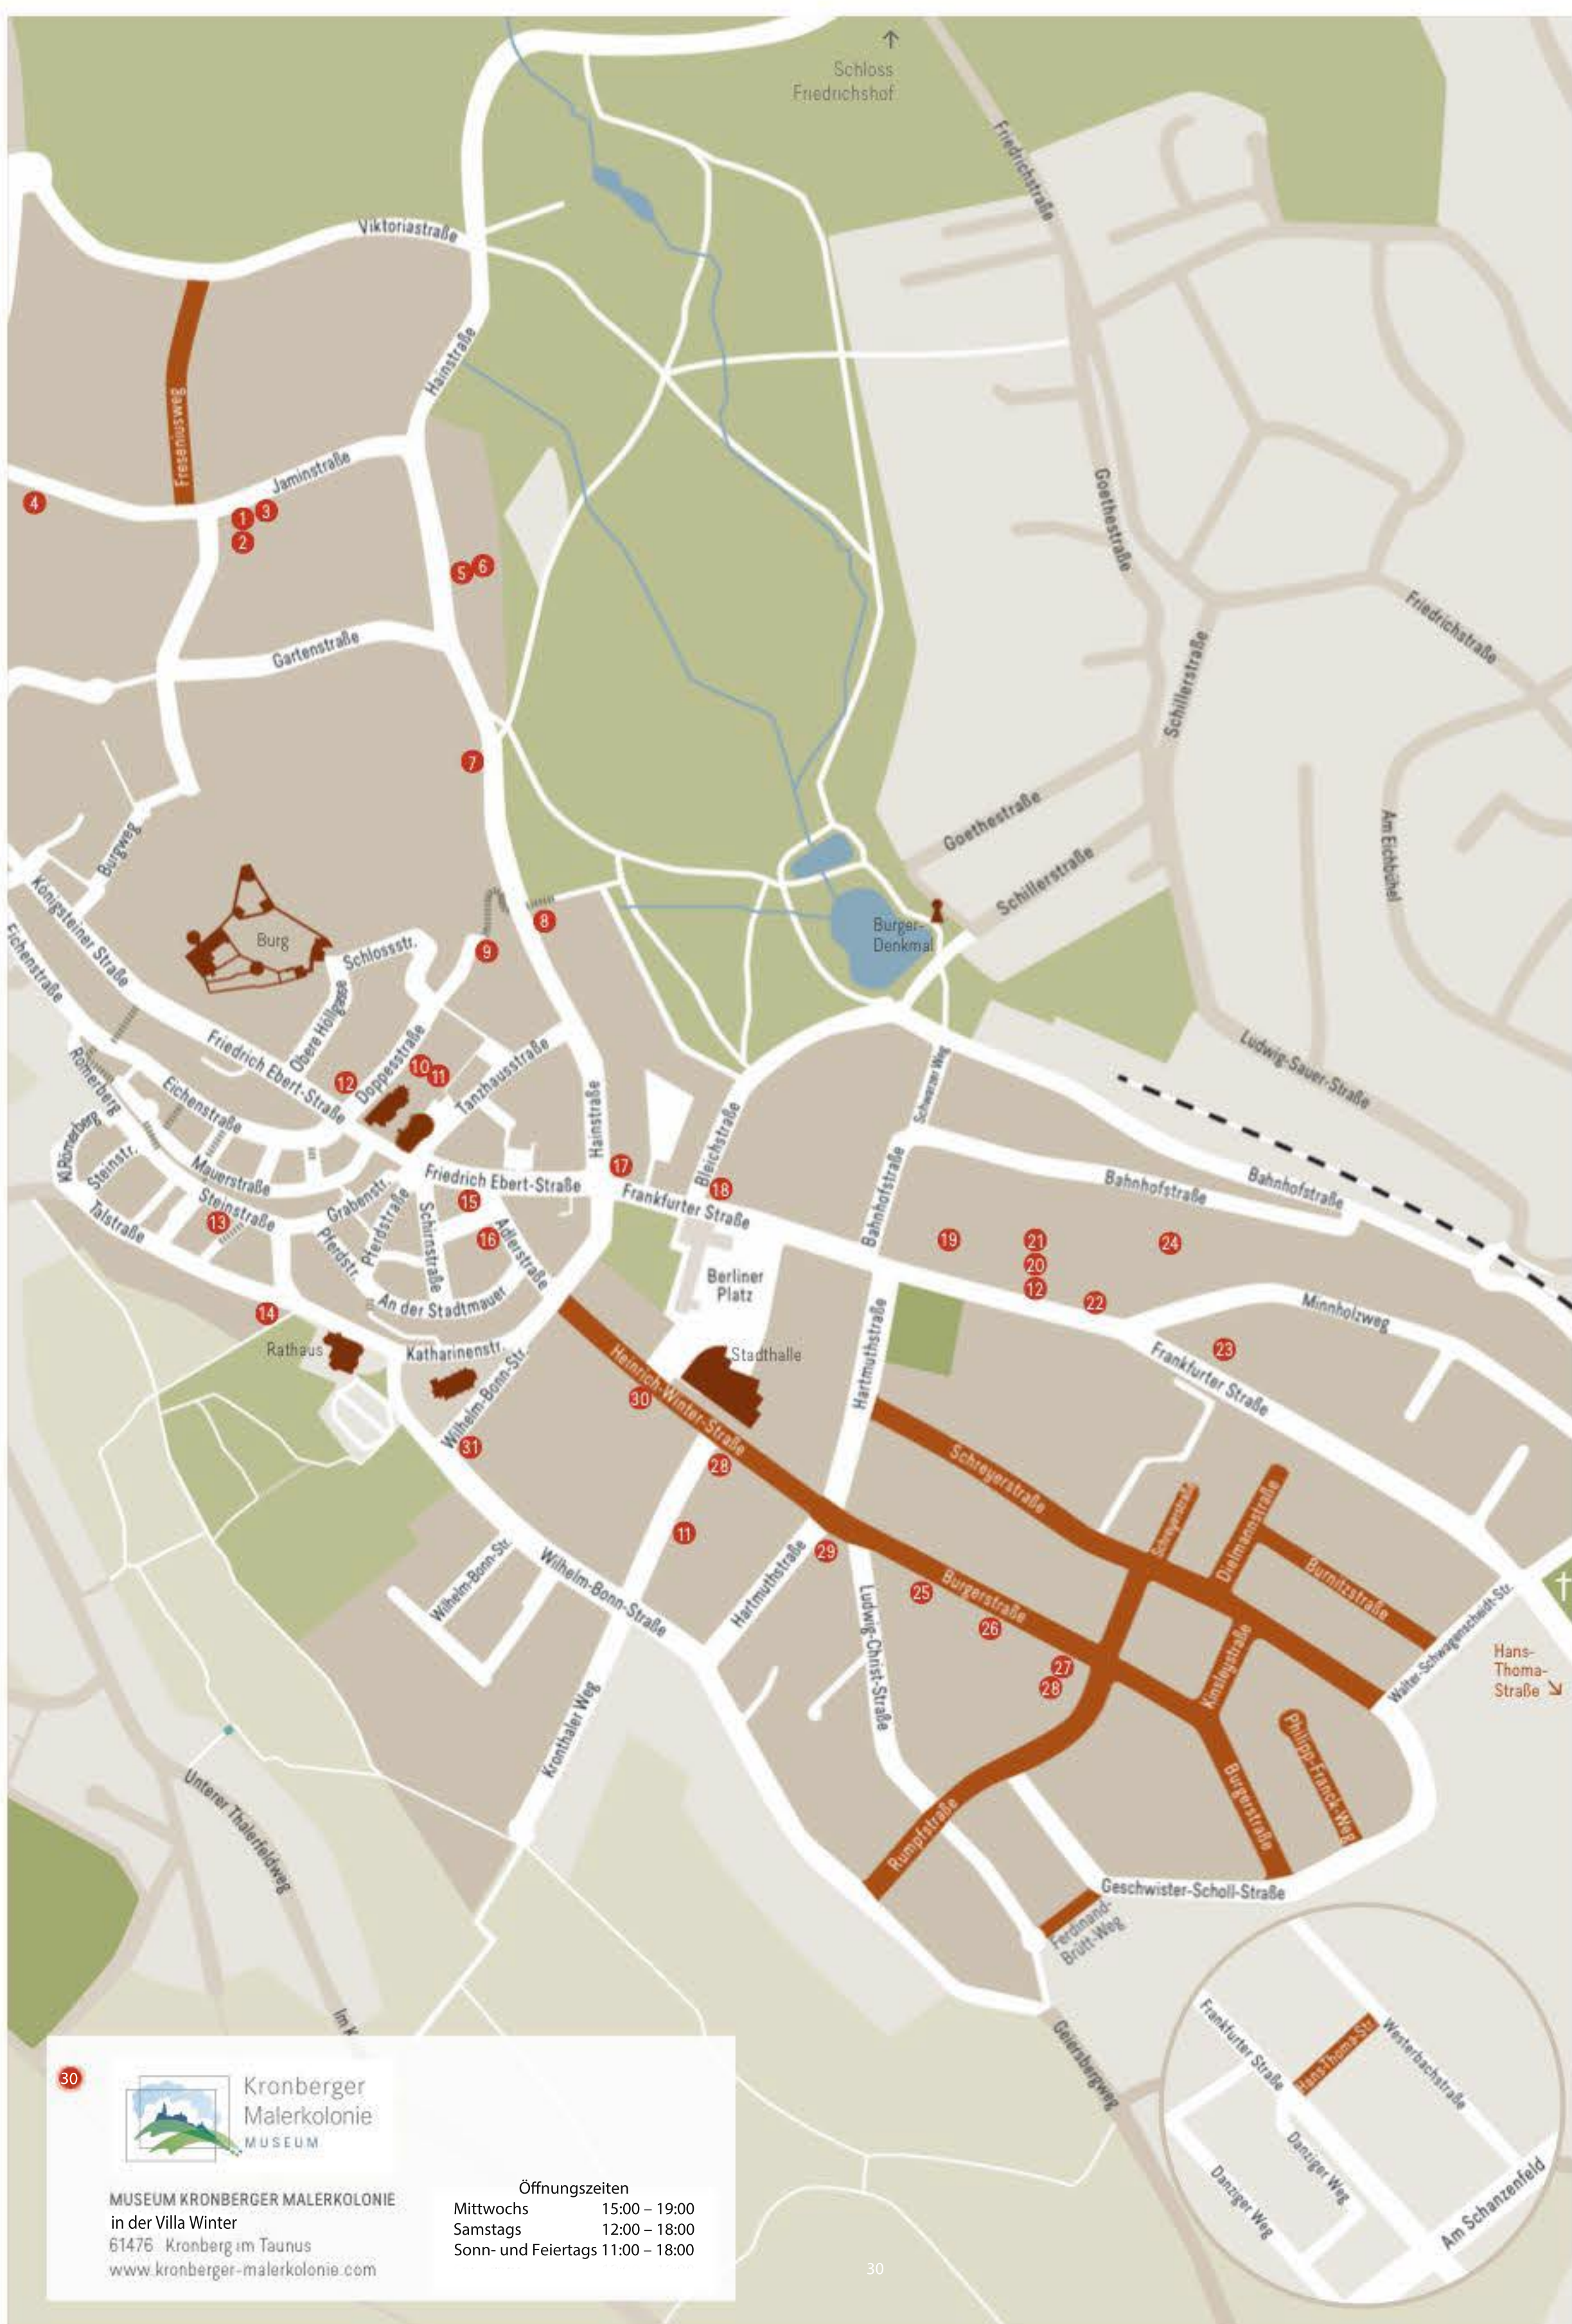

11 Emil Rumpf
Kronthaler Weg 5, Doppesstraße 4

15 Jakob Furchtgott Dielmann
Gasthaus Zum Adler,
Atelier Doppesstraße 7

3 Heinrich Heimes
Haus Jaminstraße 3a (Neubau)

7 Adolf Schreyer
Haus Hainstraße 11*

12 Anton Burger
Doppesstraße 3

16 Alfred von Schönberger
eigentlich
Julius Alois Karl Ditterich
Adlerstraße o.Nr.

4 Richard Fresenius
Jaminstraße 11* (Neubau)

8 Louis Eysen
Hainstraße 12

13 Robert Hoffmann
Steinstraße 5*

17 Jacob Maurer
Frankfurter Hof, Frankfurter Straße 1*

30 Kronberger Malerkolonie MUSEUM

MUSEUM KRONBERGER MALERKOLONIE
in der Villa Winter
61476 Kronberg im Taunus
www.kronberger-malerkolonie.com

Öffnungszeiten
Mittwochs 15:00 – 19:00
Samstags 12:00 – 18:00
Sonn- und Feiertags 11:00 – 18:00

22 Ferdinand Brütt
Frankfurter Straße 23

26 Wilhelm Friedenber
Haus Burgerstraße 14 (Neubau)

30 Heinrich Winter
Haus Heinrich-Winter-Straße 2
(Neubau)

12 Anton Burger
Haus Frankfurter Straße 21 (Neubau)

23 Ida Braubach
Frankfurter Straße 25