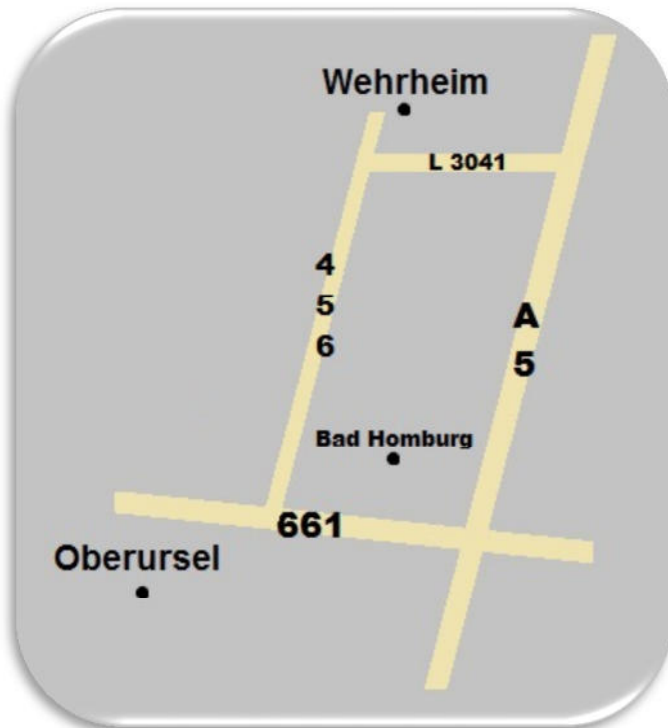

So finden Sie uns:

Anfahrt

Über die Taunusbahn ist Wehrheim unmittelbar in das Nahverkehrsnetz des Rhein-Main-Verkehrsbundes eingebunden und hat eine S-Bahn Verbindung bis in die Frankfurter Innenstadt.

Der nächste Autobahnanschluss (BAB 5, Hannover-Frankfurt-Basel) ist ca. 10 km vom Ortszentrum entfernt.

Kontakt

Gemeindeverwaltung Wehrheim
Dorfborgasse 1
61273 Wehrheim